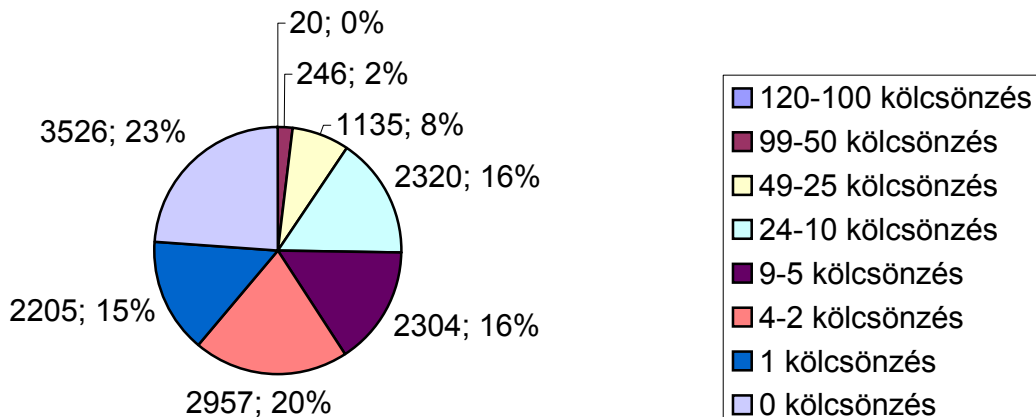

A Törzsgyűjtemény állományegységeinek kölcsönzöttsége

(a gépi kölcsönzés adatai alapján a 2003-2008. évek között)

Kölcsönzések száma	Állományegységek száma	Százalék
120-100 kölcsönzés	20	0,14
99-50 kölcsönzés	246	1,67
49-25 kölcsönzés	1135	7,71
24-10 kölcsönzés	2320	15,77
9-5 kölcsönzés	2304	15,66
4-2 kölcsönzés	2957	20,10
1 kölcsönzés	2205	14,99
0 kölcsönzés	3526	23,97
	14713	100

A Törzsgyűjtemény állományegységeinek kölcsönzöttsége a 2003-2008. években

Módszertani kérdések:

a 2008.07.10.-i SR-LIB adatbázis-állapot alapján készített "pillanatfelvétel" bemutatja, hogy a Törzsgyűjtemény 14713 db állományegységét hány alkalommal kölcsönözték a könyvtárból. A vizsgálat közel öt évre vonatkozik, mivel a gépi kölcsönzést csak 2003. szeptemberében vezettük be. A vizsgálat egyszerűsége érdekében kölcsönzési számtartományokat (pl. 120-100) alakítottunk ki. A vizsgálat nem ad választ arra, hogy a dokumentumokat mikor szereztük be, tehát valamely forgalmi tartományba eső egység 5, vagy 1 év alatt produkálta a kölcsönzési számot.